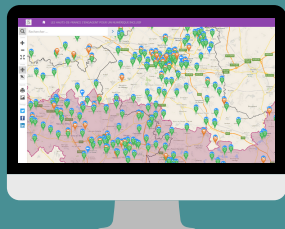

LA CARTO NUM'

<http://carto.assembleurs.co>

**PRÉFET
DE LA RÉGION
HAUTS-DE-FRANCE**

*Liberté
Égalité
Fraternité*

Direction régionale
de l'économie, de l'emploi,
du travail et des solidarités

UNE CARTOGRAPHIE POUR LOCALISER LES LIEUX DE RESSOURCES DE L'INCLUSION NUMÉRIQUE

QUE RECHERCHEZ VOUS ?

LIBRE ACCÈS À UNE BORNE INFORMATIQUE ET UNE CONNEXION INTERNET

FORMATION ET ACQUISITION DE COMPÉTENCES NUMÉRIQUES

ACCOMPAGNEMENT AUX DÉMARCHES ADMINISTRATIVES

COMMENT ?

Trouvez rapidement au plus près de chez vous les lieux et services qui répondent à vos besoins.

Géolocalisez - vous en cliquant sur cette icône.

POUR QUI ?

LES USAGERS

- Repérez près de chez vous un lieu :
- d'accès
 - de formation
 - et d'accompagnement au numérique

LES ACCOMPAGNANTS

Orientez les personnes vers une structure de proximité

LES COLLECTIVITÉS TERRITORIALES

Identifiez sur vos territoires l'offre existante de médiation numérique

UNE CARTOGRAPHIE COLLABORATIVE

Acteurs de la médiation numérique, vous pouvez à tout moment la compléter et vous faire connaître